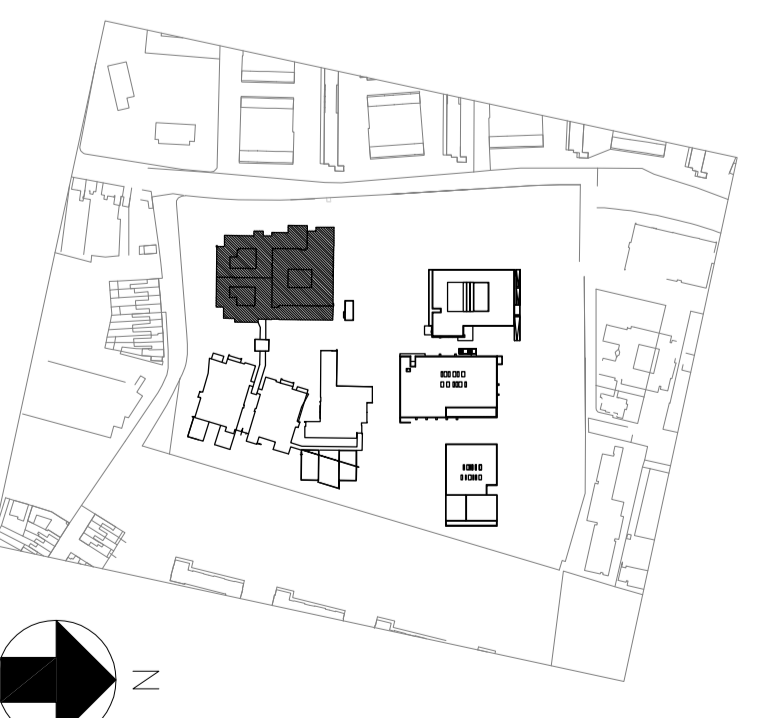

zuidvleugel

oostvleugel

	RENVOOI
	WANDEN ONTACT
	PIP VIDE BEAHO
	CODE BEWIJVENEL
	MOESTIJDE SIGNALEER
	OPTISCHE SIGNALEER
	INNAMENREINALE
	KENNET B- / DUTAF

Overstappert	Datstip	Tek nr.	Datum	Beideend	Datum
1	1	1	15-12-2020	Beideend	15-12-2020